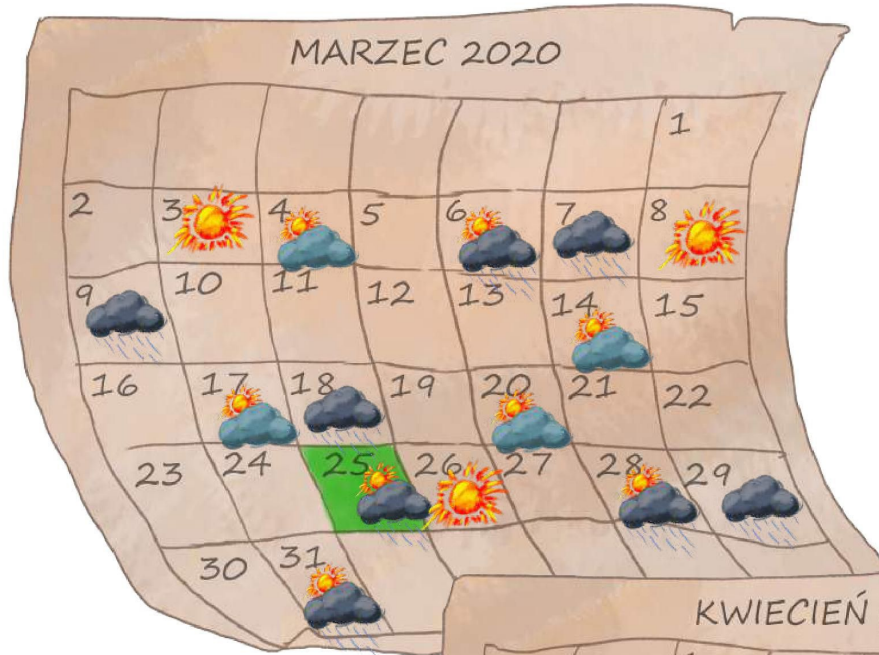

## Začiatok jari

Na Słowacji 25 marca w święto Zwiastowania Pańskiego, nazywane przez Orawiaków dniem Matki Bożej Roztwornej lub Ożywionej, przypadał początek wiosny, kiedy wszystkie pąki otwierają się i zamieniają na kwiaty. Był to dzień przepowiadania pogody: mgły zapowiadały wiosenną powódź, liczba pogodnych dni przed Zwiastowaniem wróżyła tyle samo dni deszczowych i zimnych, wierzono, że jaka pogoda na Zwiastowanie, taka i na Wielkanoc. Gospodynie wiedziały, że jest to najbardziej odpowiedni dzień, na sadzenie kapusty. Pojawienie się w tym dniu pszczoł i żab, zapowiadało mokrą wiosnę.

Na Slovensku na 25. marec, na sviatok Zvestovania Pána, nazývaný Oravcami dňom Panny Márie Siatnej alebo Štepnej, pripadá začiatok jari, keď všetky puky pučia, otvárajú sa a menia sa na kvety. Bol to deň predpovedania počasia: hmly predpovedali jarné záplavy, počet pekných dní pred Zvestovaním veštil taký istý počet daždivých a studených dní. Verilo sa, že aké bolo počasie na Zvestovanie, také bude i na Veľkú noc. Gazdiné vedeli, že je to najvhodnejší deň na sadenie kapusty. Výskyt včiel a žiab v tento deň predpovedal mokrú jar.

*pogodny dzień*

*pekný deň*

*deszczowy dzień*

*deň so zrážkami*

*zachmurzenie*

*oblačno*

*przelotne opady*

*prehánky*

Przysłowia mówią: *W marcu jak w garncu, Kwiecień-plecień, bo przeplata - trochę zimy, trochę lata.* W kratce z datą Niedzieli Wielkanocnej narysuj znaczek oznaczający tę samą pogodę, jaka była w święto Zwiastowania Pańskiego. Dorysuj w pustych kratkach symbole pogody - tak by w obu miesiącach dni deszczowych było tyle samo co pogodnych.