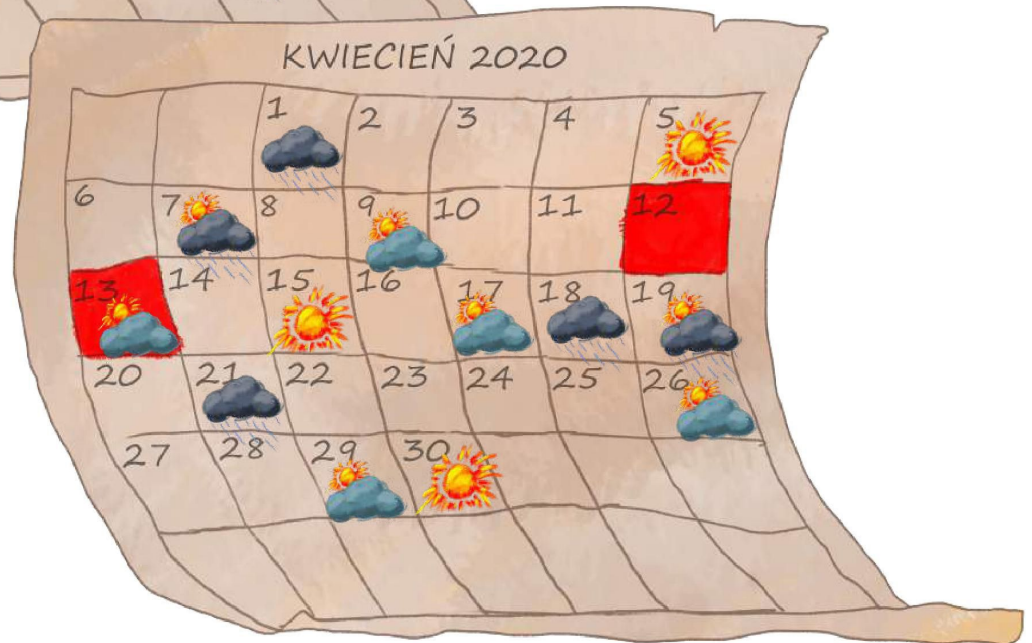

## Začiatok jari

Na Słowacji 25 marca w święto Zwiastowania Pańskiego, nazywane przez Orawiaków dniem Matki Bożej Roztwornej lub Ożywionej, przypadał początek wiosny, kiedy wszystkie pąki otwierają się i zamieniają na kwiaty. Był to dzień przepowiadania pogody: mgły zapowiadały wiosenną powódź, liczba pogodnych dni przed Zwiastowaniem wróżyła tyle samo dni deszczowych i zimnych, wierzono, że jaka pogoda na Zwiastowanie, taka i na Wielkanoc. Gospodynie wiedziały, że jest to najbardziej odpowiedni dzień, na sadzenie kapusty. Pojawienie się w tym dniu pszczoł i żab, zapowiadało mokrą wiosnę.

Na Slovensku na 25. marec, na sviatok Zvestovania Pána, nazývaný Oravcami dňom Panny Márie Siatnej alebo Štepnej, pripadá začiatok jari, keď všetky puky pučia, otvárajú sa a menia sa na kvety. Bol to deň predpovedania počasia: hmly predpovedali jarné záplavy, počet pekných dní pred Zvestovaním veštil taký istý počet daždivých a studených dní. Verilo sa, že aké bolo počasie na Zvestovanie, také bude i na Veľkú noc. Gazdiné vedeli, že je to najvhodnejší deň na sadenie kapusty. Výskyt včiel a žiab v tento deň predpovedal mokrú jar.

Przysłowia mówią: *W marcu jak w garncu, Kwiecień-plecień, bo przeplata - trochę zimy, trochę lata.* W kratce z datą Niedzieli Wielkanocnej narysuj znaczek oznaczający tę samą pogodę, jaka była w święto Zwiastowania Pańskiego. Dorysuj w pustych kratkach symbole pogody - tak by w obu miesiącach dni deszczowych było tyle samo co pogodnych.